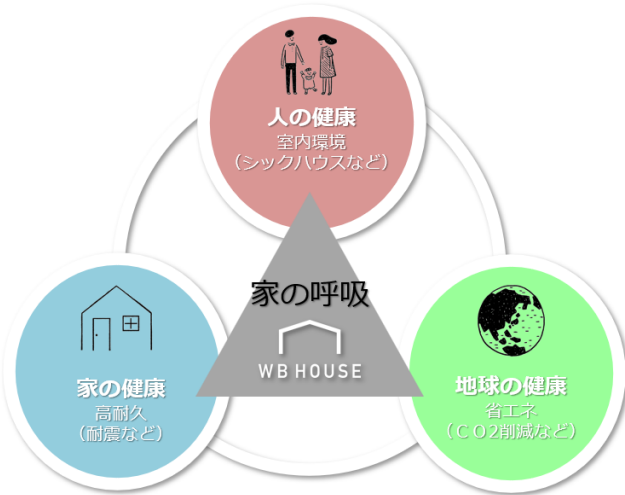

# 揺らぎ ~ yuragi ~

自然と共に作り出す心地よさ

## 家族がいつまでも健やかで心地よく、安心して暮らせる家づくり

「理想の住まいづくり」とは、本来カラダを感じる心地よい空間を作る事。

それ以上でもそれ以下でもありません。自然素材を使用することとWB HOUSEの換気システムは、人が自然に心地良さを感じる空間づくりが実現できると考えています。

「人」「家」「地球」の健康を未来の子供たちへ

### 【深呼吸したくなる家】

自然な換気方法で、臭いも化学物質も湿気と一緒に壁を通過。これから来る冬にも結露しにくく、「深呼吸したくなる家」が実現します。

夏

壁の中を空気が流れるから、無駄な湿気も夏の熱気も家にこもりません。湿気で木材が劣化しないから、家はいつまでも丈夫です。

⇒暑くなると縮みます

気温の変化に反応する形状記憶合金を使った通気口

⇒寒くなると伸びます

冬

形状記憶合金で通気口から冷気を遮断し、冬の冷え込みを抑えています。壁の中に空気の層が出来て、家の中の気密性と断熱性がアップします。

夏のポイント：通気性

壁の中を空気が流れるので、夏の熱気がこもりにくくなります。

夏

冬のポイント：気密性・断熱性

形状記憶合金が作動し、通気口が閉じることで冷気を遮断し、冬の冷え込みを抑えます。

冬

あきしょうしんかいはつ  
株式会社 明昇進開発