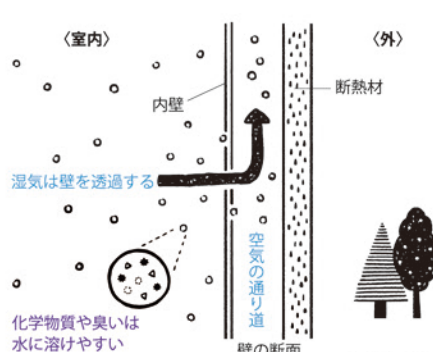

湿気を通す壁

土壁の原理を応用し、臭いも化学物質も湿気と一緒に壁を透過。換気システムに頼らなくても、深呼吸したくなる結露しない家を実現します。

株式会社 明昇進開発

[本社]高浜市沢渡町4丁目1番地15 [別館スタジオ]高浜市沢渡町4丁目8番地8

ご予約は
こちら

☎0120-488-369

<https://aki-k.jp> 明昇進開発 検索